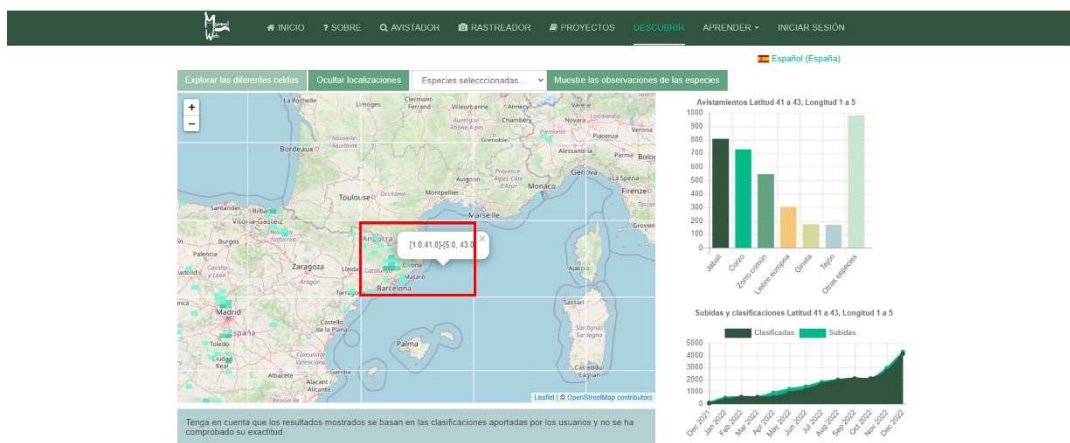

Vols saber quins mamífers han aparegut a les imatges que has pujat a Fototrampeig Mamífers Catalunya?

- Obre la pàgina [www.mammalweb.org](http://www.mammalweb.org) i fes click a la pestanya “DESCUBRIR”

- Apareixerà un mapa d'Europa. Fes click sobre “Mostrar localizaciones”

- A continuació fes zoom sobre Catalunya amb la rodeta del mouse. Veuràs que van apareixent quadrats amb el voltant blanc. Això indica el nivell de detall que pots consultar. Si fas click en qualsevol quadrat t'apareixerà a la dreta el nombre de seqüències que s'han pujat en aquell quadrat i el resultat de la classificació feta pels “rastreadores”

- Si continues fent zoom aniran apareixent quadrats cada cop més petits fins que les línies blanques envoltin cadascun dels quadrats de color verd que indiquen les localitzacions on s'han pujat seqüències. Busca el quadrat de la teva localització i fes-hi click. I aquí tens els mamífers que han sortit!!!